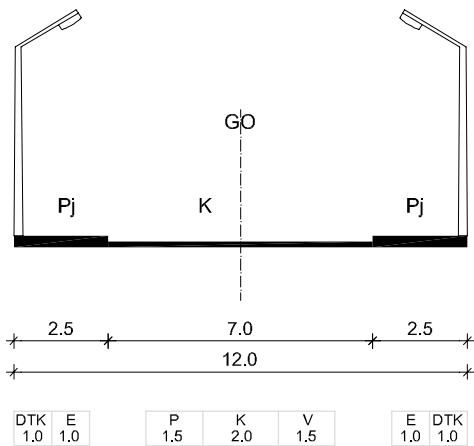

POPREČNI PRESJECI ULICA

OZNAKE ULICA

G-1

G-2

G-3, G-4,
 G-5 (trasa ulice od križanja sa sabirnom ulicom S-5 do granice obuhvata Plana);
 G-6 (trasa ulice od križanja sa sabirnom ulicom S-9 do križanja sa sabirnom ulicom S-8, od križanja s glavnom mjesnom ulicom G-12 do križanja s glavnom mjesnom ulicom G-1);
 G-7 (trasa ulice od križanja s glavnom mjesnom ulicom G-1 do križanja sa sabirnom ulicom S-14, od križanja sa sabirnom ulicom S-15 do točke 7.1, od križanja sa sabirnom ulicom S-7 do križanja s glavnom mjesnom ulicom G-1)

M 1:200