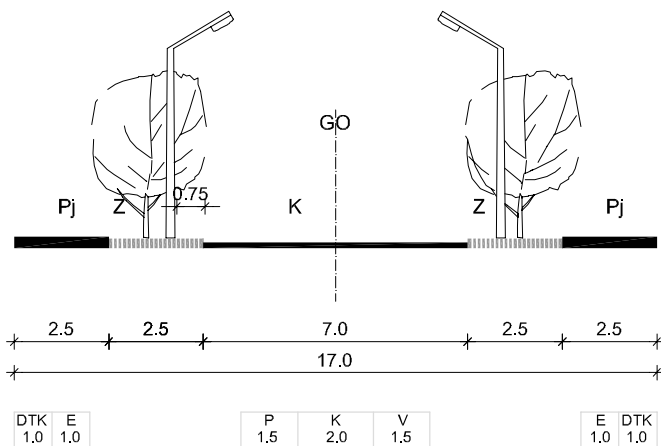

POPREČNI PRESJECI ULICA

OZNAKE ULICA

G-1

G-2

G-3, G-4,
 G-5 (trasa ulice od križanja sa sabirnom ulicom S-5 do granice obuhvata Plana);
 G-6 (trasa ulice od križanja sa sabirnom ulicom S-9 do križanja sa sabirnom ulicom S-8, od križanja s glavnom mjesnom ulicom G-12 do križanja s glavnom mjesnom ulicom G-1);
 G-7 (trasa ulice od križanja s glavnom mjesnom ulicom G-1 do križanja sa sabirnom ulicom S-14, od križanja sa sabirnom ulicom S-15 do točke 7.1, od križanja sa sabirnom ulicom S-7 do križanja s glavnom mjesnom ulicom G-1)

M 1:200